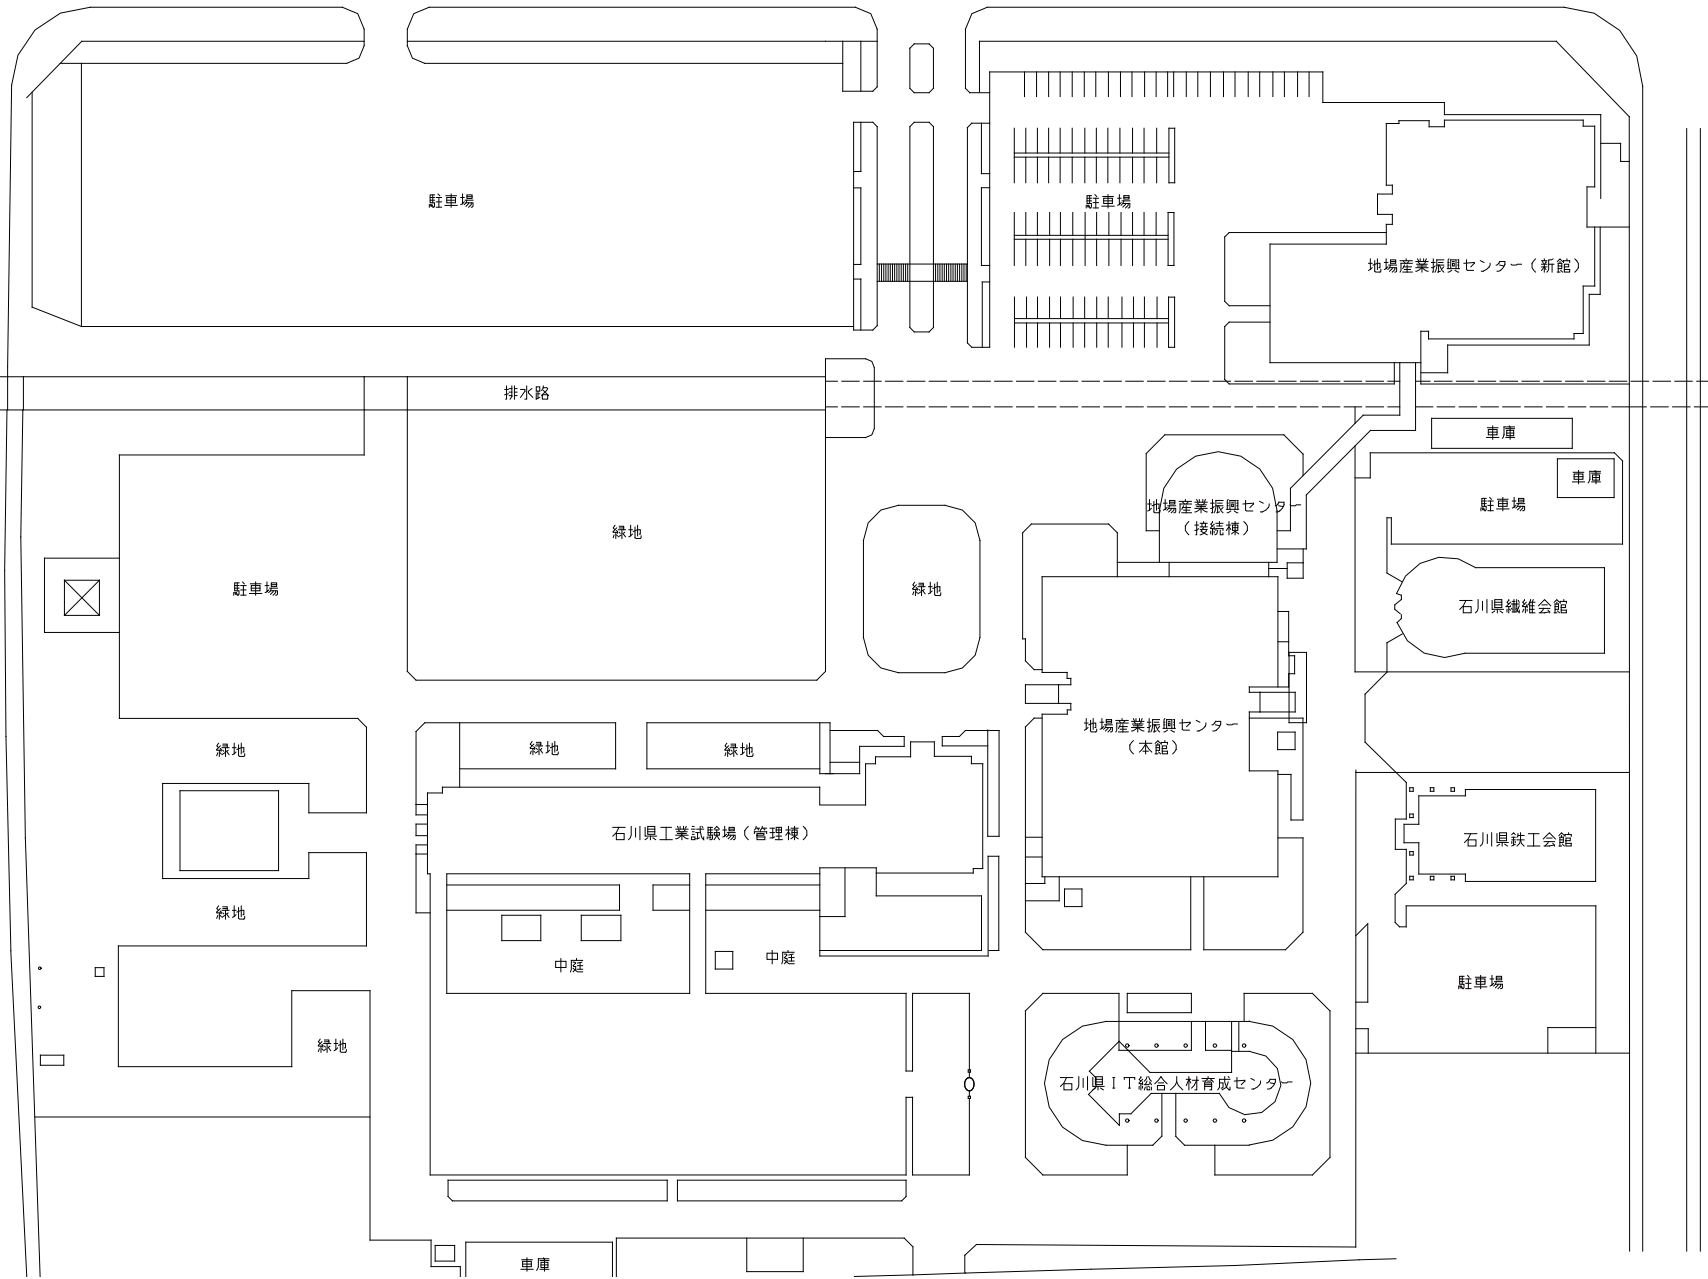

大徳川

地場産業センター敷地平面図